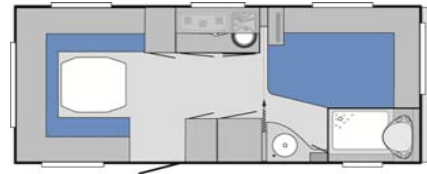

Caravelair Antares Luxe 400

Max. 3 Schlafplätze

Länge/Breite/Höhe in cm: 586 / 210 / 258

Techn. zul. Gesamtmasse: 1000 Kg

Caravelair Antares Luxe 426

Max. 5 Schlafplätze

Länge/Breite/Höhe in cm: 616 / 230 / 258

Techn. zul. Gesamtmasse: 1200 Kg

Knaus Sport 500 FU

Max. 4 Schlafplätze

Länge/Breite/Höhe in cm: 728 / 232 / 257

Techn. zul. Gesamtmasse: 1400 Kg

Caravelair Antares Luxe 526

Max. 5 Schlafplätze

Länge/Breite/Höhe in cm: 706 / 248 / 258