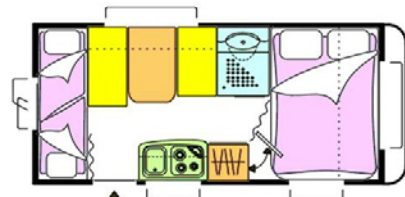

Caravelair Antares Luxe 400

Max. 3 Schlafplätze

Länge/Breite/Höhe in cm: 586 / 210 / 258

Techn. zul. Gesamtmasse: 1000 Kg

Caravelair Antares Luxe 426

Max. 5 Schlafplätze

Länge/Breite/Höhe in cm: 616 / 230 / 258

Techn. zul. Gesamtmasse: 1200 Kg

Knaus Sport 500 FU

Max. 4 Schlafplätze

Länge/Breite/Höhe in cm: 728 / 232 / 257

Techn. zul. Gesamtmasse: 1400 Kg

Caravelair Antares Luxe 526

Max. 5 Schlafplätze

Länge/Breite/Höhe in cm: 706 / 248 / 258