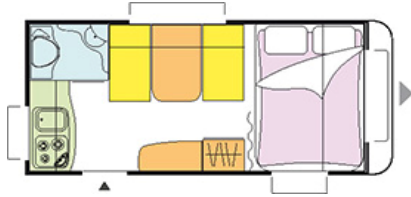

Caravelair Antares Luxe 400

Max. 3 Schlafplätze

Länge/Breite/Höhe in cm: 586 / 210 / 258

Techn. zul. Gesamtmasse: 1000 Kg

Caravelair Antares Luxe 426

Max. 5 Schlafplätze

Länge/Breite/Höhe in cm: 616 / 230 / 258

Techn. zul. Gesamtmasse: 1200 Kg

Knaus Sport 500 FU

Max. 4 Schlafplätze

Länge/Breite/Höhe in cm: 728 / 232 / 257

Techn. zul. Gesamtmasse: 1400 Kg

Caravelair Antares Luxe 526

Max. 5 Schlafplätze

Länge/Breite/Höhe in cm: 706 / 248 / 258